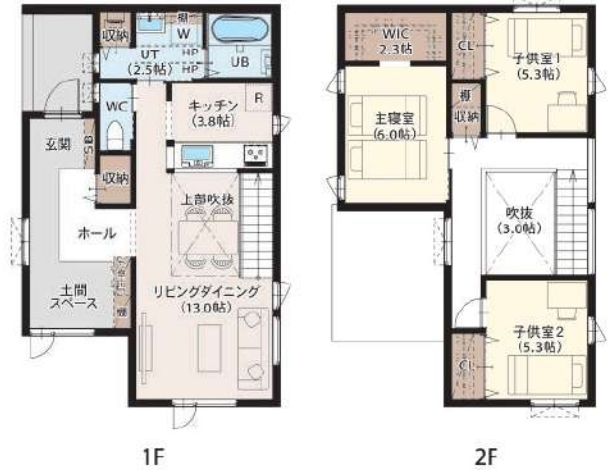

## 北入りプラン

あたたかい、高断熱・高気密の家

SMARTは、高断熱・高気密住宅。二重断熱で暖房費も抑えられる省エネルギー住宅です。

### ●英文凡例

CL	クローゼット	UT	ユーティリティールーム
HP	ハンガーパイプ	W	洗濯機置き場
R	冷蔵庫置き場	WC	トイレ
UB	ユニットバス	WIC	ハンガーパイプ

※建設地の立地状況や方角等によって、窓の配置・デザインを変更する場合がございます。

### ■北入り 3LDK 標準プラン

### ■北入り 4LDK 標準プラン